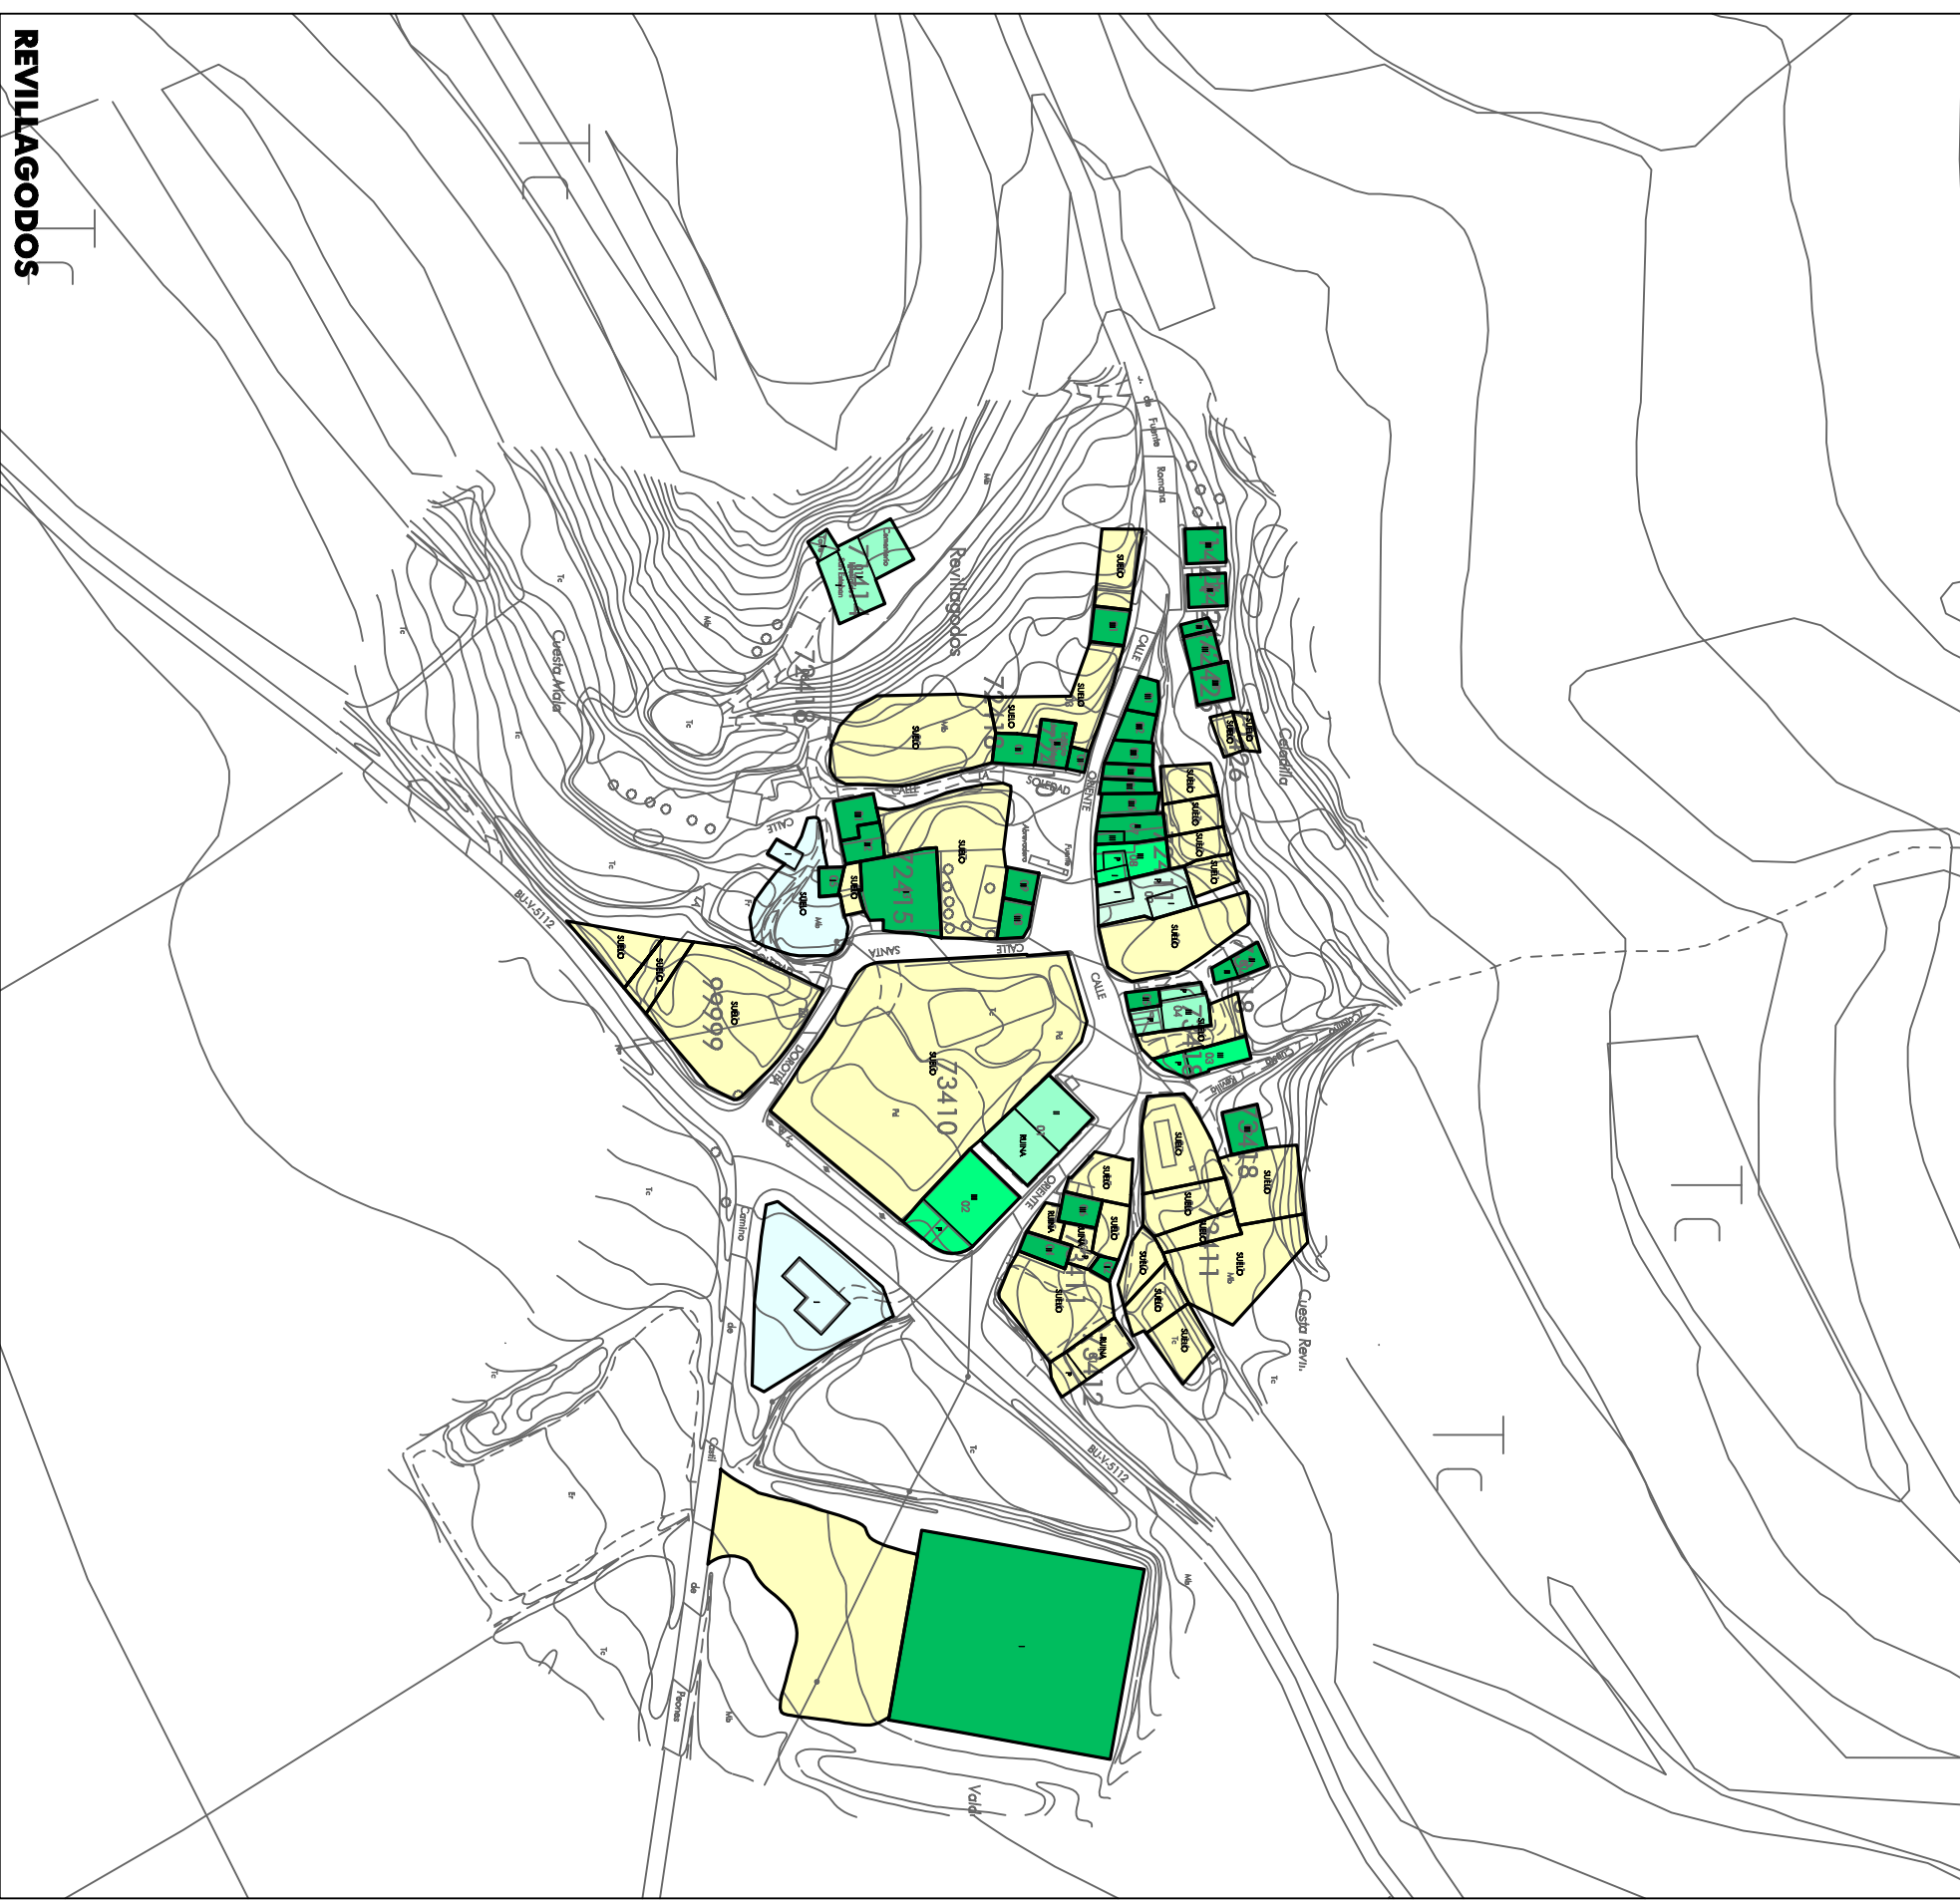

PI-5.2

OCUPACIÓN DE PARCELA	
SOLAR - VACANTE	< 30 %
	30 - 50 %
	50 - 70 %
	70 - 90 %
	> 90 %

PI-5.2

Ayuntamiento de Bribiesca
BURGOS
PLAN GENERAL DE ORDENACIÓN URBANA
PLANOS DE INFORMACIÓN

QUINTANILLABON, CAMENO, VALDAZO Y REVILLAGODOS. PLANO Nº

ESTRUCTURA DE LA PROPIEDAD.
OCUPACIÓN DE PARCELA.
PI-5.2

ESCALA:
 1 : 2.000